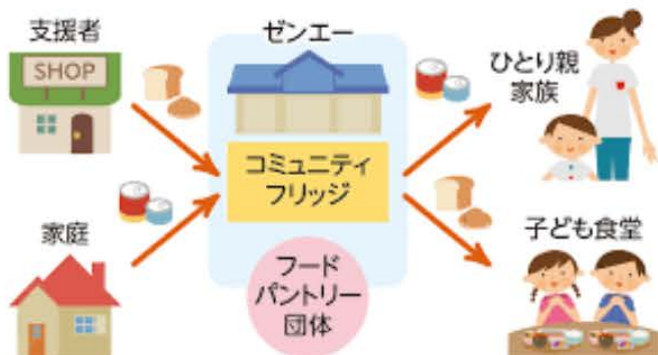

コミュニティフリッジ

SOUKA Community Fridge

食品ロスを食糧支援につなげる

児童扶養手当の受給者を対象に、365日食糧支援につながれる仕組みができました。草加商工会議所青年部が中心となり、地域の民間企業がつくる支援です。

草加コミュニティフリッジ設置場所

FOODRECOVERY ZENEI

草加市清門2丁目42-14

草加商工会議所青年部主催 コミュニティフリッジ草加
運営委託事業者 一般社団法人日本フードリカバリー協会

草加コミュニティフリッジについては、ホームページで詳しく紹介しています。

利用希望者の登録はこちらから！児童扶養手当受給者、就学援助受給者のみ対象となります。

(<https://cf-soka.com/>)